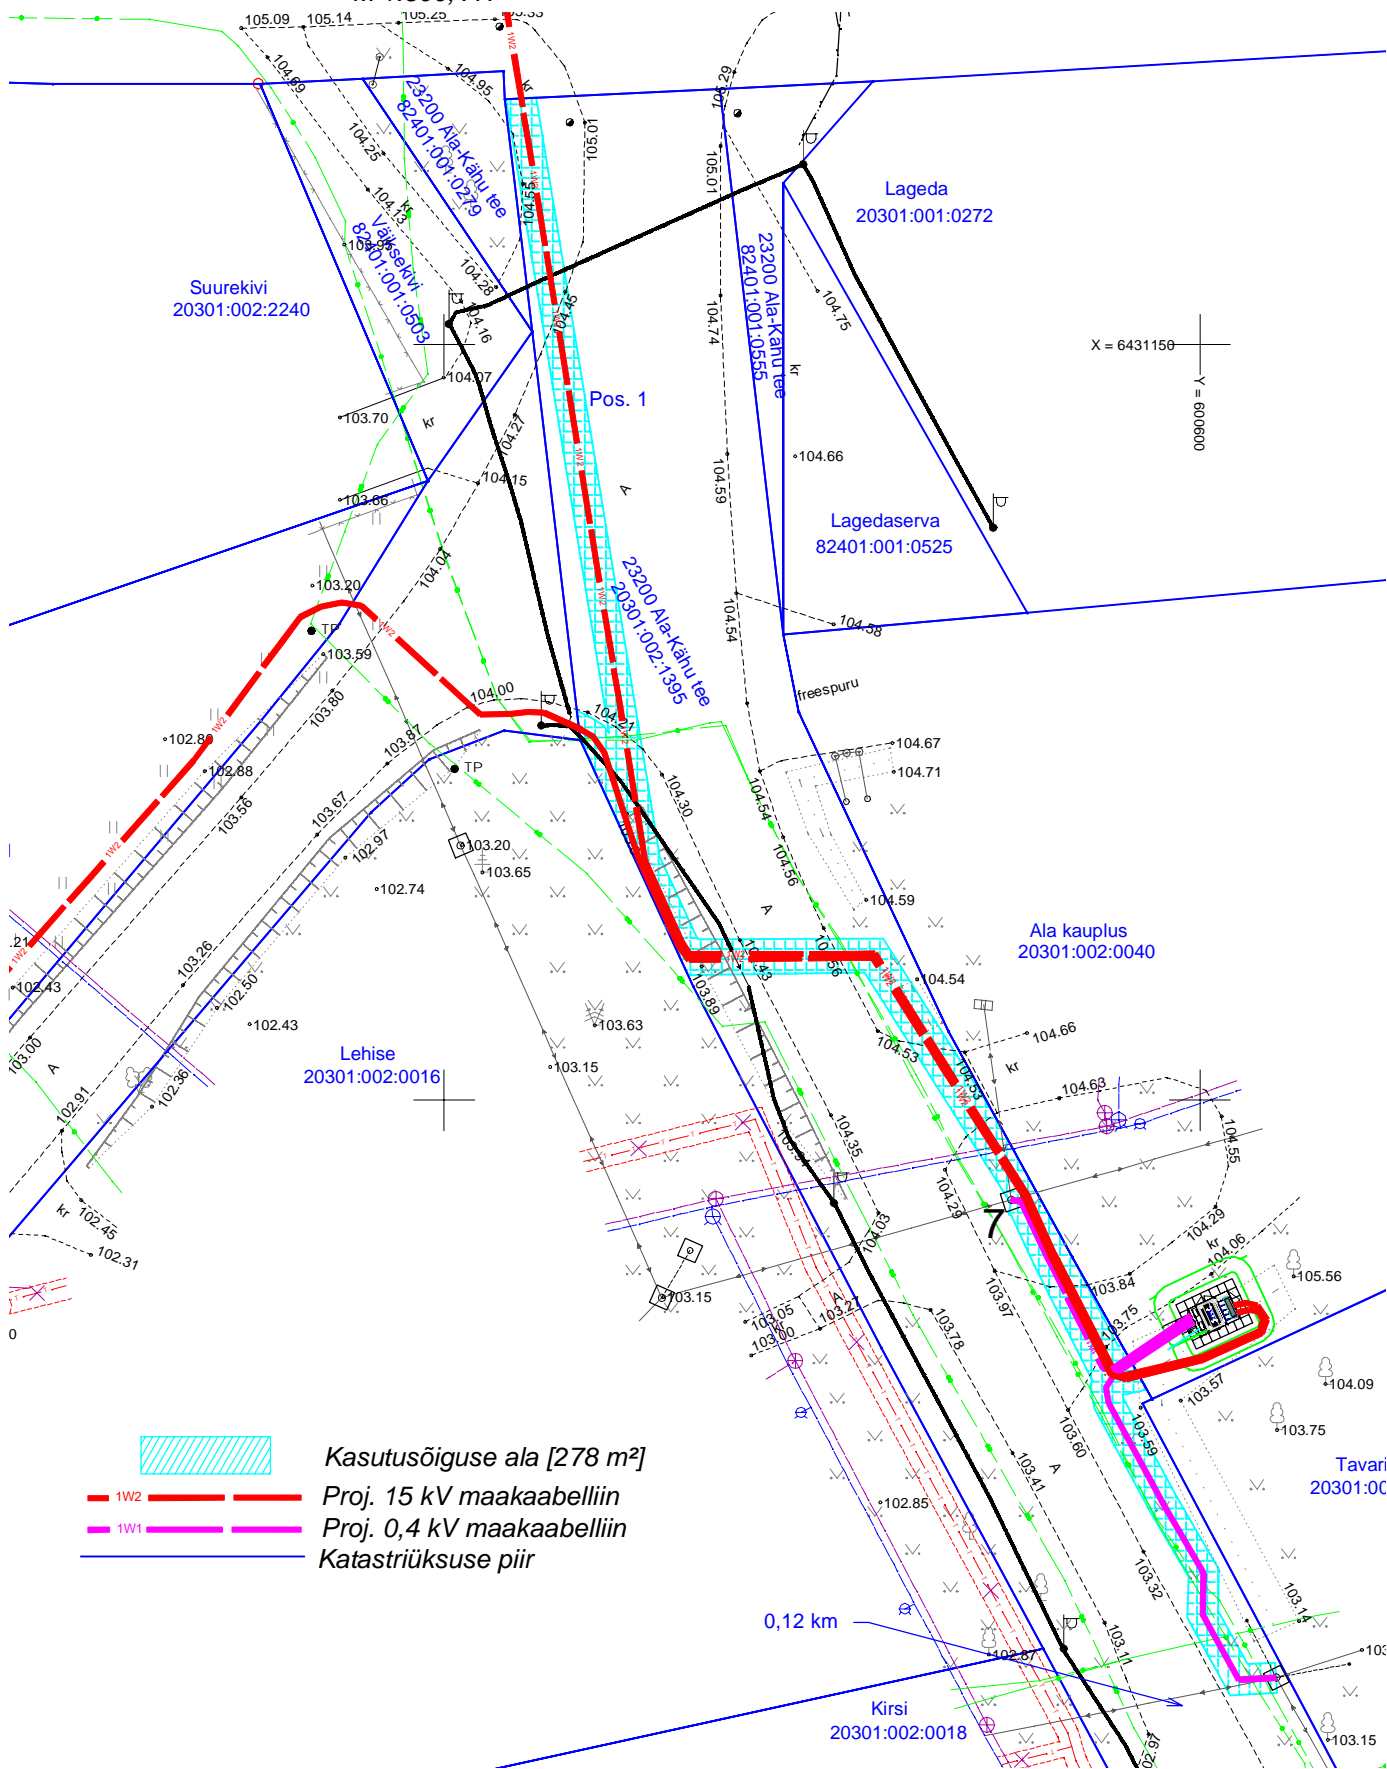

Isikliku kasutusõiguse ala plaan  
 23200 Ala-Kähu tee (20301:002:1395)  
 Ala külas Tõrva vallas Valga maakonnas  
 M 1:500; A4

- Kasutusõiguse ala [278 m<sup>2</sup>]
- Proj. 15 kV maakaabelliin
- Proj. 0,4 kV maakaabelliin
- Katastriüksuse piir

Jrk. nr	IKÕ ala Pos nr	Kinnistu registriosa number	Katastriüksuse tunnus, nimi ja sihtotstarve	Asukoht riigitee suhtes	Ala pindala, m <sup>2</sup>
1	Pos. 1	7016850	23200 Ala-Kähu tee Transpordimaa	23200 Ala-Kähu tee km. 0 - 0,12	275
2	Pos. 2			23200 Ala-Kähu tee km. 0,19	3